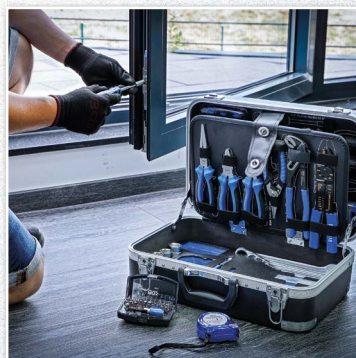

Elektriker-Werkzeugkoffer | 118-tlg.

299,⁹⁵ ~~587,⁰³~~ **-48%**
Art. 15503