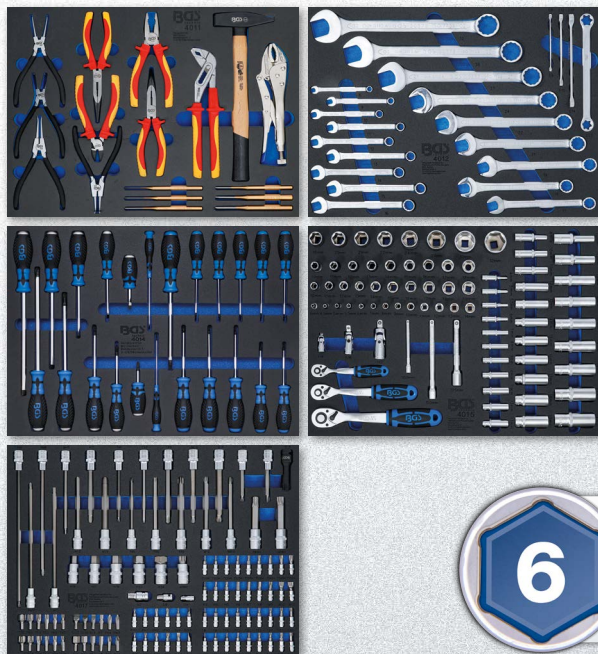

Werkstattwagen Modu-System

Gestalten Sie Ihren Werkstattwagen nach eigenen Vorstellungen.

Sechskant Pro Torque®

Vermeidet Kantenabrieb an Sechskant-Schrauben und bietet perfekten Halt.