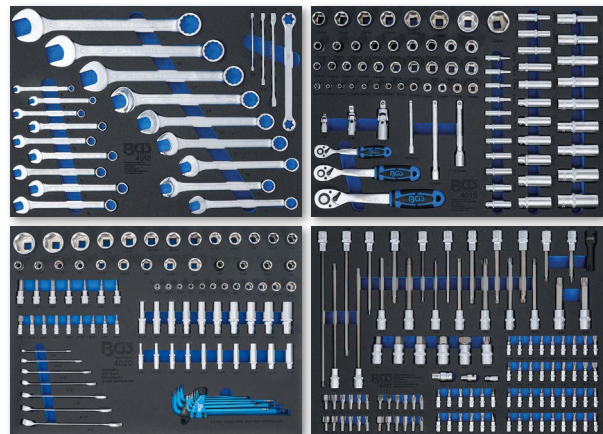

METRISCH
METRIC
18 28 38
METRIQUE
METRICO

ZOLL
INCH
1/8 3/8 1/2
EN POUCHES
PULGADAS

Werkstattwagen
8 Schubladen |
mit 296 Werkzeugen

799,⁰⁰ **-55%**
~~1.799,⁵²~~
Art. 5051