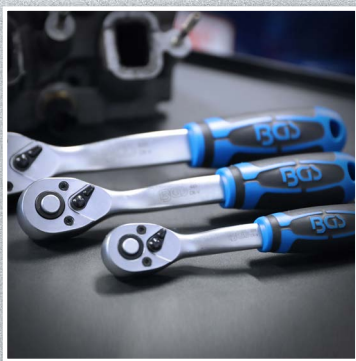

Steckschlüssel-Satz

Antrieb 6,3 mm (1/4") / 10 mm (3/8") / 12,5 mm (1/2") | 192-tlg.

Sechskant Pro Torque®

Vermeidet Kantenabrieb an Sechskant-Schrauben und bietet perfekten Halt.

79,⁹⁵ ~~173,³⁴~~ **-53%**
Art. 2243

Wellenprofil Super Lock

79,⁹⁵ ~~173,³⁴~~ **-53%**
Art. 2292

Gear Lock

Ist universell einsetzbar für Sechskant-, Zwölfkant-, E-Profil (für Torx Außen), zöllige sowie metrische Schrauben.

89,⁹⁵ ~~192,⁰⁶~~ **-53%**
Art. 2247

Zwölfkant

Zum problemlosen, leistungsfähigen Einsatz an Zwölfkant- sowie an Sechskant-Schrauben.

89,⁹⁵ ~~204,⁷⁹~~ **-55%**
Art. 2286

Sechskant Pro Torque®

Vermeidet Kantenabrieb an Sechskant-Schrauben und bietet perfekten Halt.

89,⁹⁵ ~~196,⁶³~~ **-54%**
Art. 2245