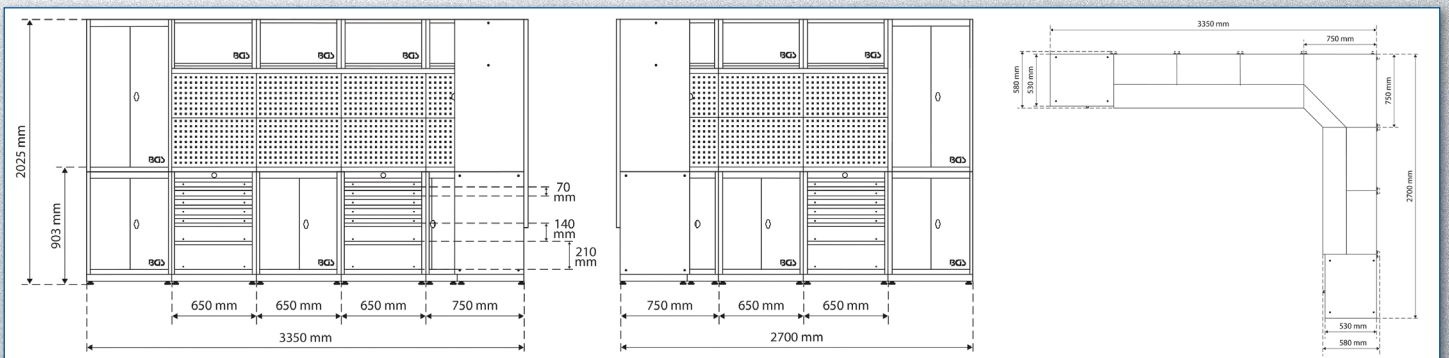

**Schrankwand-System |
Kombi | Holz | 4 Module**

2.199,⁰⁰ ~~4.200,⁴⁸~~ **-47%**
Art. 80120

- 5 Hängeschränke mit Frontklappe
- 3 Werkstattschränke (2-türig) und 1 großer Werkstattschrank
- 2 Schubladen-Unterschränke mit 7 kugelgelagerten Schubladen
- 10 Werkzeug-Lochwände
- 2 Massivholz-Arbeitsplatten

Schrankwand-System | Kompakt | Holz | 6 Module

3.199,00 ⁰⁰ -46%

~~6.001,20~~
Art. 80130

- 6 Hängeschränke mit Frontklappe
- 4 Werkstattschränke (2-türig) und 2 große Werkstattschränke
- 3 Schubladen-Unterschränke mit 7 Schubladen
- 14 Werkzeug-Lochwände
- 3 Massivholz-Arbeitsplatten, inklusive Eckbereich