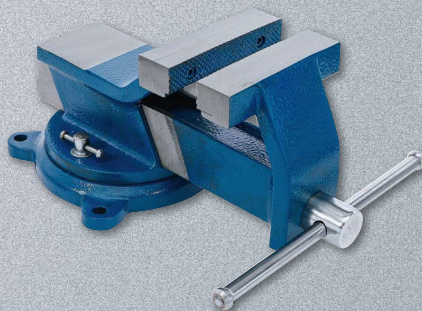

Pfeifenkopfschlüssel-Satz |
SW 8 - 19 mm | 12-tlg.

39,95 ^{-44%}
~~71,97~~
Art. 70186

NEU

Schraubstock-
Schutzbacken-Satz |
Aluminium | 150 mm |
8-tlg.

24,95 ^{-47%}
~~47,41~~
Art. 8442-2

Stahl-Schraubstock |
geschmiedet | 125 mm
Spannbacken

79,95 ^{-44%}
~~144,00~~
Art. 58112

NEU

Stahl-Schraubstock |
geschmiedet |
150 mm Spannbacken

99,95 ^{-44%}
~~180,01~~
Art. 58115

Parallel-
Schraubstock |
150 mm Spannbacken

66,95 ^{-44%}
~~119,99~~
Art. 58270