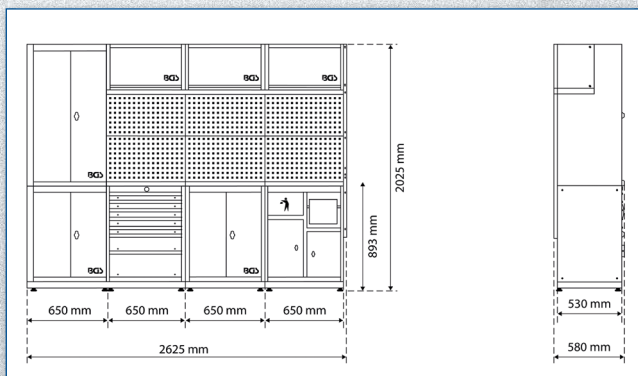

**Schrankwand-System |
Kombi | Holz | 4 Module**

2.199,⁰⁰ ~~4.200,⁴⁸~~ **-47%**
Art. 80120