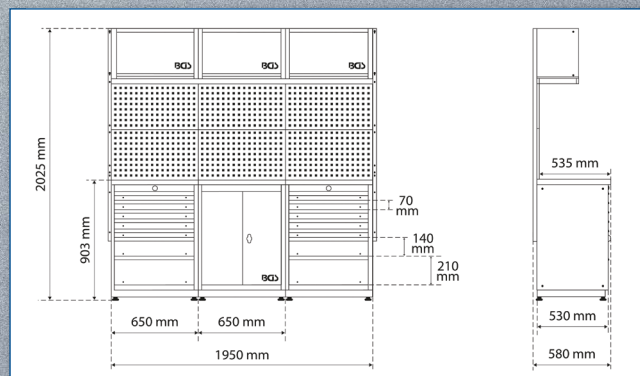

Schrankwand-System | Starter-Paket | Holz | 3 Module

1.899,⁰⁰ **-47%**
~~3.600,²⁴~~
Art. 80100