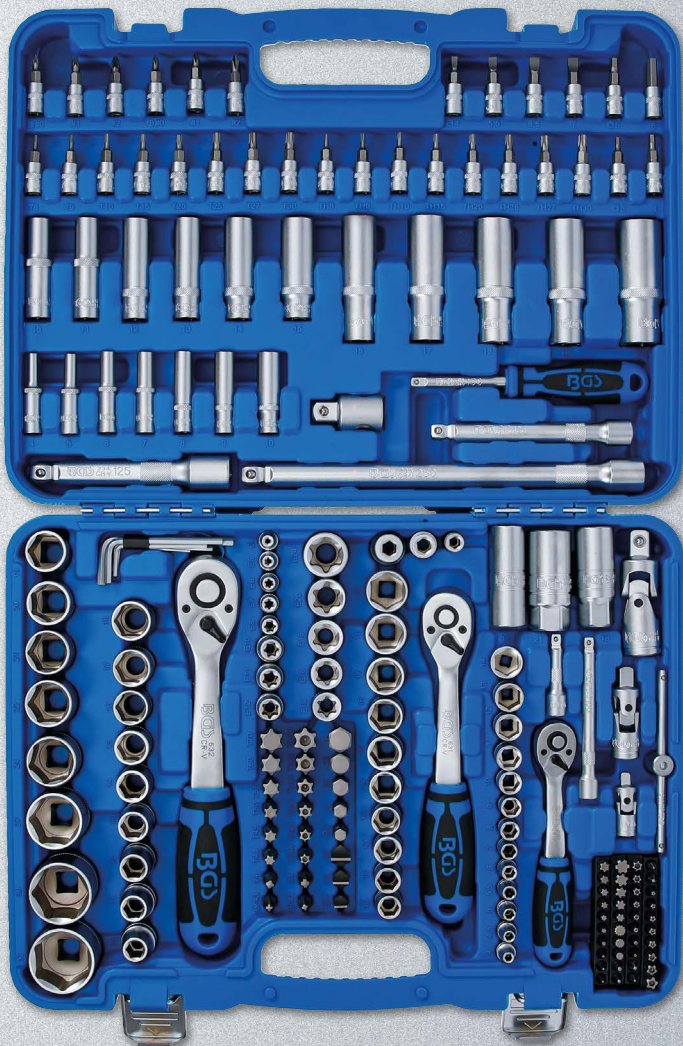

Steckschlüssel-Satz

Antrieb 6,3 mm (1/4") / 10 mm (3/8") / 12,5 mm (1/2") | 192-tlg.

Sechskant Pro Torque®

Vermeidet Kantenabrieb an Sechskant-Schrauben und bietet perfekten Halt.

79,⁹⁵ ~~173,³⁴~~ **-53%**
Art. 2243

Wellenprofil Super Lock

79,⁹⁵ ~~173,³⁴~~ **-53%**
Art. 2292

Gear Lock

Ist universell einsetzbar für Sechskant-, Zwölfkant-, E-Profil (für Torx Außen), zöllige sowie metrische Schrauben.

89,⁹⁵ ~~192,⁰⁶~~ **-53%**
Art. 2247

Zwölfkant

Zum problemlosen, leistungsfähigen Einsatz an Zwölfkant- sowie an Sechskant-Schrauben.

89,⁹⁵ ~~204,⁷⁹~~ **-55%**
Art. 2286

Sechskant Pro Torque®

Vermeidet Kantenabrieb an Sechskant-Schrauben und bietet perfekten Halt.

89,⁹⁵ ~~196,⁶³~~ **-54%**
Art. 2245