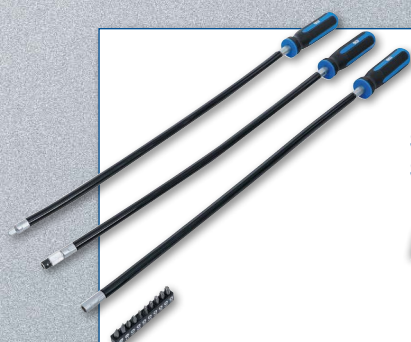

Schraubendreher-
Satz | flexibel | 13-tlg.

19,⁹⁵ -44%
~~35,⁹⁶~~
Art. 74427