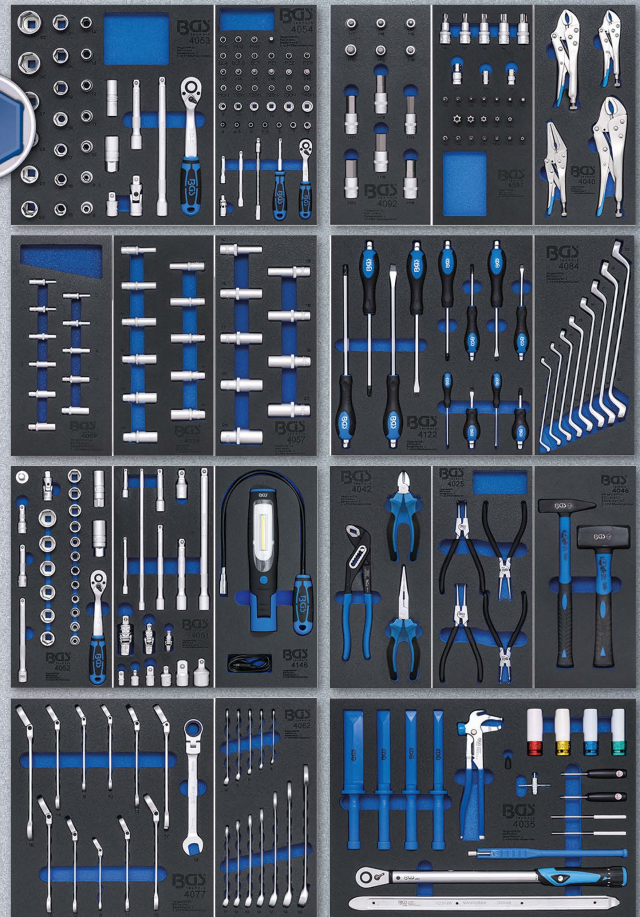

14,⁹⁵ **-37%**
~~23,⁹⁵~~
Art. 74669

NEU

Einweghandschuh-
Box | Nitril | mit extra
Griffigkeit | Gr. XL | 100
St.

14,⁹⁵ **-37%**
~~23,⁹⁵~~
Art. 74671

6

Werkstattwagen Profi Exclusive | 8 Schubladen | mit 259 Werkzeugen