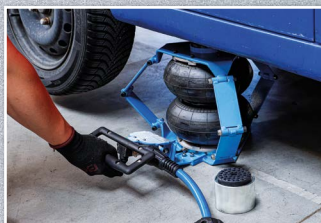

179,⁹⁵ -46%
~~334,⁹³~~
Art. 71008