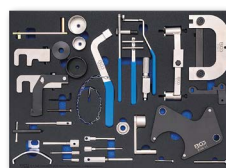

Werkstattwagen | 7 Schubladen |
Motor-Einstellwerkzeug-Sätze