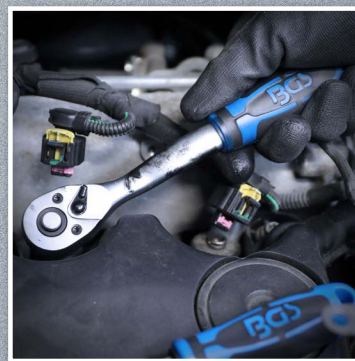

Steckschlüssel-Satz

Antrieb 6,3 mm (1/4") / 10 mm (3/8") / 12,5 mm (1/2") | 192-tlg.

Sechskant Pro Torque®

Vermeidet Kantenabrieb an Sechskant-Schrauben und bietet perfekten Halt.

79,⁹⁵ ~~173,³⁴~~ **-53%**
Art. 2243

Wellenprofil Super Lock

79,⁹⁵ ~~173,³⁴~~ **-53%**
Art. 2292

Gear Lock

Ist universell einsetzbar für Sechskant-, Zwölfkant-, E-Profil (für Torx Außen), zöllige sowie metrische Schrauben.

89,⁹⁵ ~~192,⁰⁶~~ **-53%**
Art. 2247

Zwölfkant

Zum problemlosen, leistungsfähigen Einsatz an Zwölfkant- sowie an Sechskant-Schrauben.

89,⁹⁵ ~~204,⁷⁹~~ **-55%**
Art. 2286

Sechskant Pro Torque®

Vermeidet Kantenabrieb an Sechskant-Schrauben und bietet perfekten Halt.

89,⁹⁵ ~~196,⁶³~~ **-54%**
Art. 2245