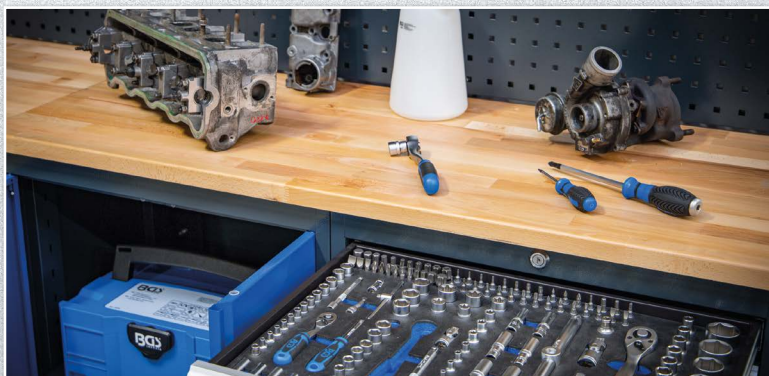

Schrankwand-System | Flex | Holz | 5 Module

2.899,⁰⁰ **-43%**
~~5.160,⁸⁶~~
Art. 80140