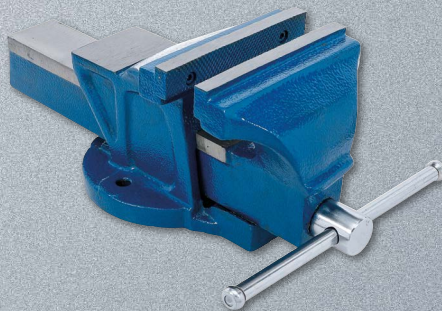

Pfeifenkopfschlüssel-Satz |
SW 8 - 19 mm | 12-tlg.

39,95 ^{-44%}
~~71,97~~
Art. 70186

NEU

Schraubstock-
Schutzbacken-Satz |
Aluminium | 150 mm |
8-tlg.

24,95 ^{-47%}
~~47,41~~
Art. 8442-2

Stahl-Schraubstock |
geschmiedet | 125 mm
Spannbacken

79,95 ^{-44%}
~~144,00~~
Art. 58112

NEU

Stahl-Schraubstock |
geschmiedet |
150 mm Spannbacken

99,95 ^{-44%}
~~180,01~~
Art. 58115

Parallel-
Schraubstock |
150 mm Spannbacken

66,95 ^{-44%}
~~119,99~~
Art. 58270