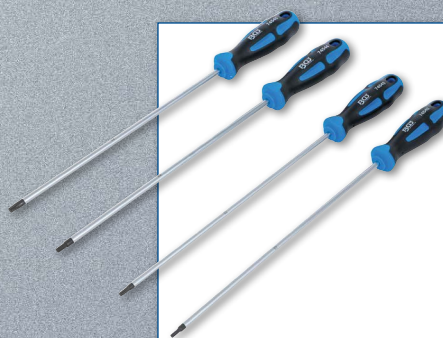

Schraubendreher-Satz |
extra lang | T-Profil (für
Torx) | T15 - T30 | 4-tlg.

11,⁹⁵ -47%
~~22,⁷⁵~~
Art. 74541