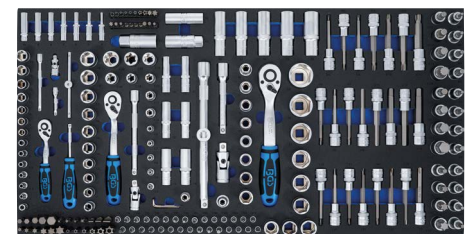

164,95 ⁹⁵ **-57%**
~~392,06~~
Art. 2002

Montagewagen | fahrbar

259,95 ⁹⁵ **-54%**
~~575,03~~
Art. 15506

Montagewagen | fahrbar |
mit 111 Werkzeugen

Werkstattwagen XL | 7
Schubladen | leer

499,00 ⁰⁰ **-44%**
~~896,75~~
Art. 4205

Werkstattwagen XL | 7 Schubladen |
mit 301 Werkzeugen

999,00 ⁰⁰ **-47%**
~~1.919,57~~
Art. 6063