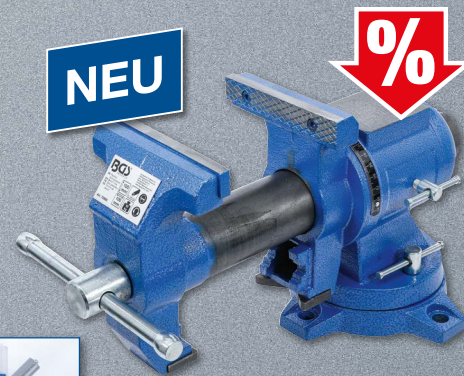

79,95 ^{-44%}
~~144,00~~
Art. 58112

NEU

Stahl-Schraubstock |
geschmiedet |
150 mm Spannbacken

99,95 ^{-44%}
~~180,01~~
Art. 58115

Parallel-
Schraubstock |
150 mm Spannbacken

66,95 ^{-44%}
~~119,99~~
Art. 58270