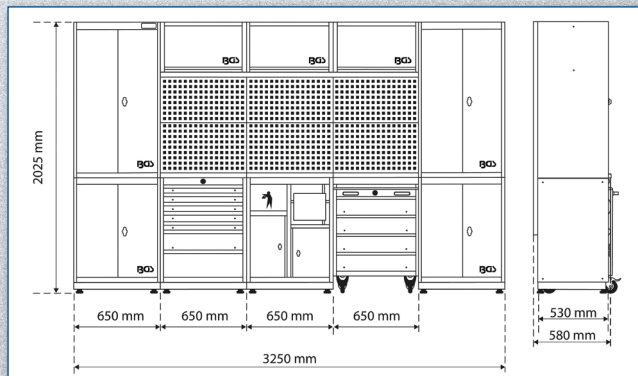

Schrankwand-System | Flex | Holz | 5 Module

2.899,⁰⁰ **-43%**
~~5.160,⁸⁶~~
Art. 80140

- 3 Hängeschränke mit Frontklappe
- 1 Werkstattschrank 2-türig
- 2 Schubladen-Unterschranke, mit 7 kugelgelagerten Schubladen
- 6 Werkzeug-Lochwände
- 1 Massivholz-Arbeitsplatte