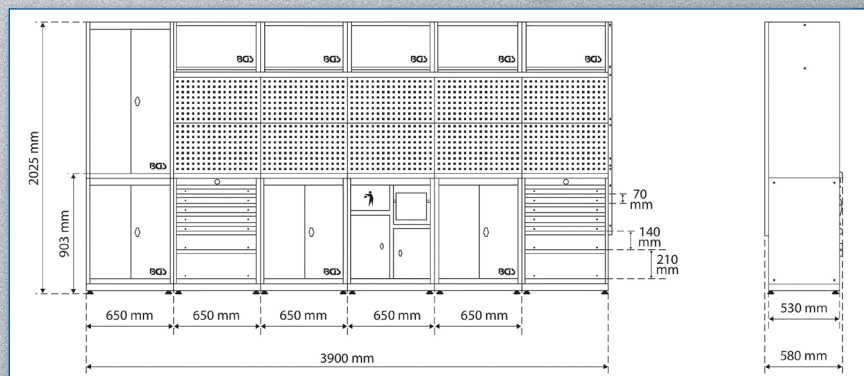

**Schrankwand-System |
Kombi | Holz | 4 Module**

2.199,⁰⁰ ~~4.200,⁴⁸~~ **-47%**
Art. 80120

- 5 Hängeschränke mit Frontklappe
- 3 Werkstattschränke (2-türig) und 1 großer Werkstattschrank
- 2 Schubladen-Unterschränke mit 7 kugelgelagerten Schubladen
- 10 Werkzeug-Lochwände
- 2 Massivholz-Arbeitsplatten

Schrankwand-System | Kompakt | Holz | 6 Module

3.199,00 ⁰⁰ -46%

~~6.001,20~~
Art. 80130

- 6 Hängeschränke mit Frontklappe
- 4 Werkstattschränke (2-türig) und 2 große Werkstattschränke
- 3 Schubladen-Unterschränke mit 7 Schubladen
- 14 Werkzeug-Lochwände
- 3 Massivholz-Arbeitsplatten, inklusive Eckbereich